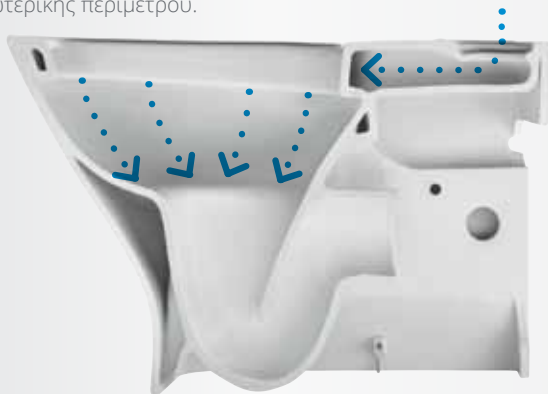

Clean Rim

Μεγαλύτερη
αποδοτικότητα
και υγιεινή στο
μπάνιο σας

Rimless καινοτόμος
σχεδιασμός

Clean Rim

Μεγαλύτερη αποδοτικότητα και υγιεινή στο μπάνιο σας

Τεχνολογία Rimless

Η Roca παρουσιάζει ένα νέο τύπο λεκάνης με τεχνολογία **Clean Rim** (χωρίς εσωτερικό χείλος), όπου προσφέρει καλύτερη διανομή υδάτων κατά το σιφωνισμό.

Καινοτόμος σχεδιασμός υψηλότερη απόδοση

Με τον rimless καινοτόμο σχεδιασμό, το **Clean Rim** επιτρέπει η ροή του νερού να διαχέεται κατά μήκος ολόκληρης της εσωτερικής περιμέτρου, επιτυγχάνοντας υψηλότερη απόδοση στο σιφωνισμό των υδάτων στο εσωτερικό μέρος της λεκάνης.

Στη τεχνολογία **Clean Rim** δεν υπάρχουν αυλάκια, απότομα σημεία, γωνίες ή κενά στην επιφάνεια, με αποτέλεσμα έναν ευκολότερο καθαρισμό και την επίτευξη ενός υψηλού επιπέδου υγιεινής σε σχέση με άλλες συμβατικές λεκάνες.

Η ροή του νερού **δεν διαχέεται** κατά μήκος ολόκληρης της εσωτερικής περιμέτρου.

Clean Rim The Gap

Η ροή του νερού **διαχέεται** κατά μήκος ολόκληρης της εσωτερικής περιμέτρου.

Clean Rim λεκάνες

Ο σχεδιασμός αυτών των λεκανών Clean Rim, επιτρέπει τη ροή του νερού κατά το σιφωνισμό με πιο αποτελεσματικό τρόπο, έτσι ώστε το νερό που διαχέεται να καλύπτει το σύνολο της περιμέτρου της λεκάνης, εξασφαλίζοντας τέλεια καθαριότητα και υγιεινή.