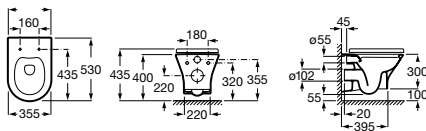

Επίτοιχη λεκάνη

540mm μήκος

Επίτοιχη λεκάνη

Ref. A34664L000

Κάθισμα με κάλυμμα, με σύστημα
ελεγχόμενης κλίσης.

Ref. 80164A004

Απλό κάθισμα με κάλυμμα.

Ref. 801640004