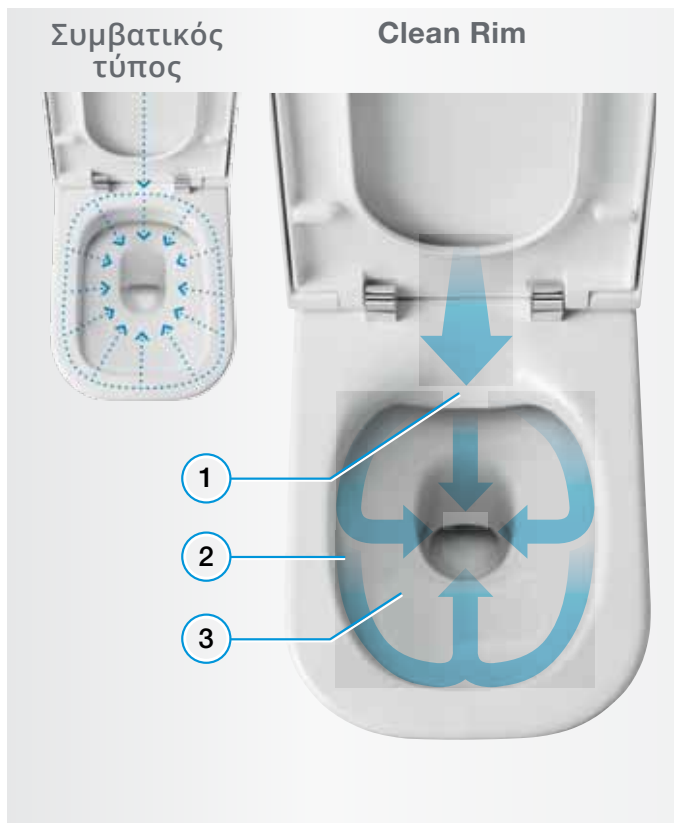

Στη τεχνολογία **Clean Rim** δεν υπάρχουν αυλάκια, απότομα σημεία, γωνίες ή κενά στην επιφάνεια, με αποτέλεσμα έναν ευκολότερο καθαρισμό και την επίτευξη ενός υψηλού επιπέδου υγιεινής σε σχέση με άλλες συμβατικές λεκάνες.

Η ροή του νερού **δεν διαχέεται** κατά μήκος ολόκληρης της εσωτερικής περιμέτρου.

Clean Rim The Gap

Η ροή του νερού **διαχέεται** κατά μήκος ολόκληρης της εσωτερικής περιμέτρου.

Clean Rim λεκάνες

Ο σχεδιασμός αυτών των λεκανών Clean Rim, επιτρέπει τη ροή του νερού κατά το σιφωνισμό με πιο αποτελεσματικό τρόπο, έτσι ώστε το νερό που διαχέεται να καλύπτει το σύνολο της περιμέτρου της λεκάνης, εξασφαλίζοντας τέλεια καθαριότητα και υγιεινή.

Λειτουργεί ως εξής:

- 1 Το νερό διαχέεται κάτω από ένα διανεμητή, ο οποίος βρίσκεται στο πίσω μέρος της λεκάνης.
- 2 Χάρη στην έλλειψη χείλους, το νερό διανέμεται σε κάθε σημείο του άνω τμήματος, κατά μήκος της περιμέτρου της λεκάνης, κατεβαίνοντας προς την διέξοδο.
- 3 Καθώς το νερό περνά από όλη την επιφάνεια της λεκάνης, εξαλείφει τη βρωμιά με αποτέλεσμα μια καθαρή και υγιεινή επιφάνεια.

Αντιθέτως, οι συμβατικές λεκάνες (αυτές με χείλος) διανέμουν το νερό καθ' ολοκληρίαν αλλά μέσα από ορισμένες υπάρχουσες οπές στο κάτω μέρος του χείλους. Έτσι ώστε το νερό που βγαίνει από αυτές τις οπές, κατεβαίνοντας προς την διέξοδο μεταφέρει προς τα κάτω τη βρωμιά που βρίσκεται στη κατεύθυνση του, αλλά φυσικά αφήνοντας πίσω βρωμιά στα κενά.