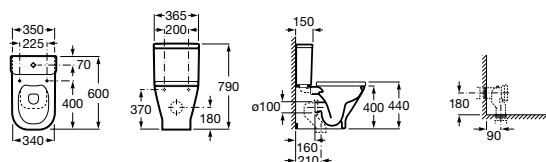

Clean Rim

Μεγαλύτερη αποδοτικότητα και υγιεινή στο μπάνιο σας

Clean Rim, The Gap

Επιδαπέδια λεκάνη χαμηλής πίεσης

Compact επιδαπέδια λεκάνη χαμηλής πίεσης

600mm μήκος

Compact επιδαπέδια λεκάνη, διπλής εξαγωγής

Ref. 34273700H Διπλής εξαγωγής

Πλήρες καζανάκι με: Μηχανισμό διπλής λειτουργίας

4/2L, εισαγωγής πυθμένα.

Ref. 341730000

Πλήρες καζανάκι με: Μηχανισμό διπλής λειτουργίας

4/2L, πλευρικής εισαγωγής.

Ref. 341731000

Κάθισμα με κάλυμμα, με σύστημα ελεγχόμενης κλίσης.

Ref. 801732004

Απλό κάθισμα με κάλυμμα.

Ref. 801730004