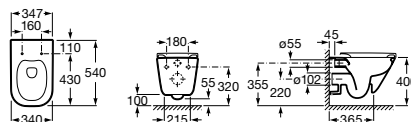

* Συμβατό με τα εντοιχισμένα καζανάκια **Duplo WC 89009000K** και **Duplo WC Compact 890080000**, με μηχανισμό διπλής λειτουργίας 4/2L.